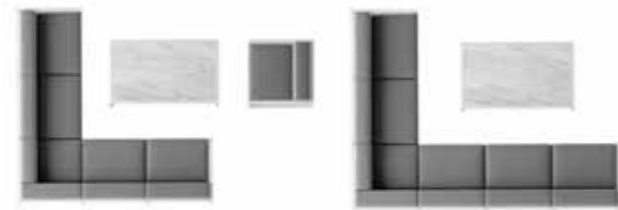

NUBES MODULAR SOFA CENTER PIECE
W 90cm D 90cm H 65cm - SH 41cm
W 90cm D 90cm H 75cm - SH 41cm